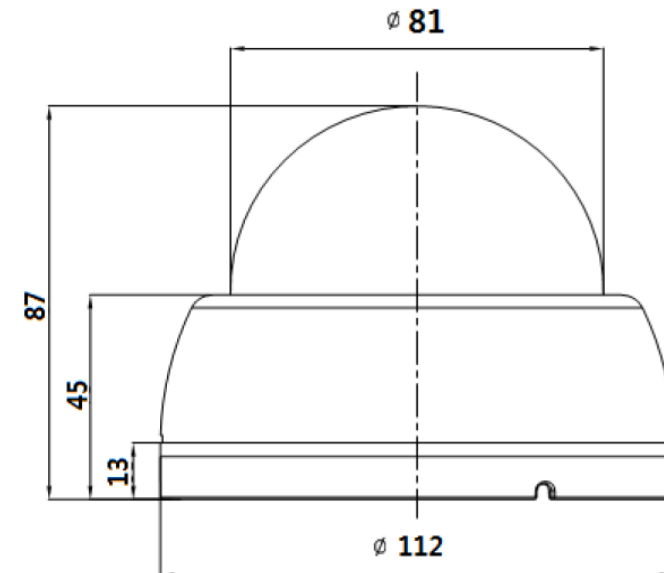

※仕様及び外観は改良の為、予告なく変更することがあります。

外観図

寸法図 (単位:mm)

安田株式会社

DTS-2024PVMHD

1/1