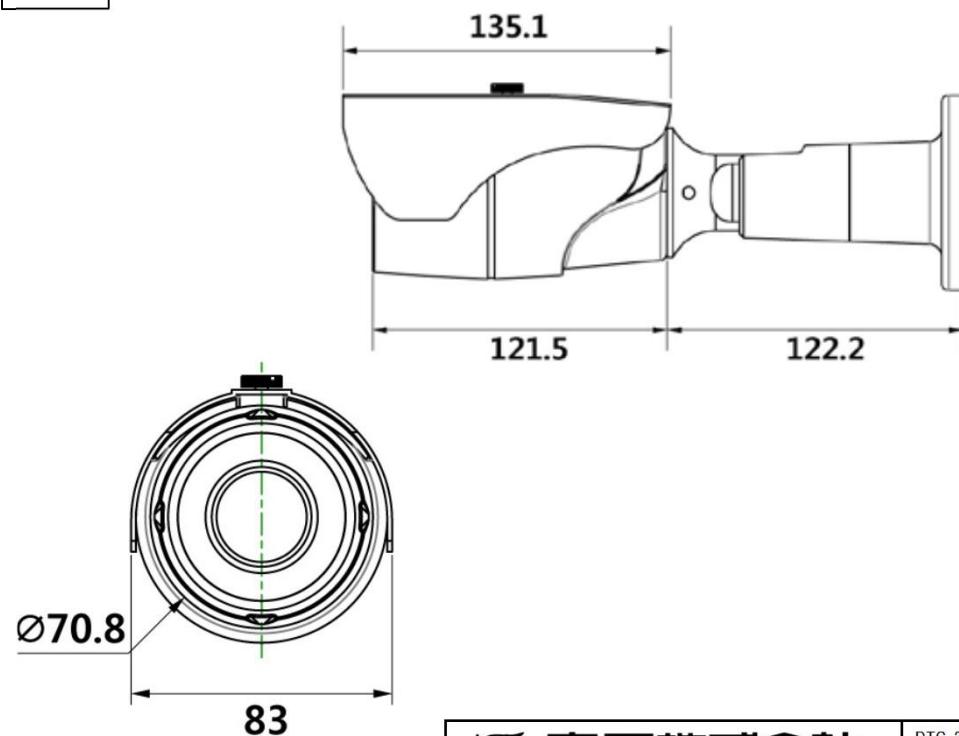

HD-TVIシリーズ

DTC-2036BIHD

製品仕様書

概略仕様

品名	2.4メガピクセル HD-TVI赤外線照射屋外バレットカメラ
型番	DTC-2036BIHD
解像度	240万画素
イメージセンサ	1/2.8 PS-Sony CMOSセンサ
映像出力	HD-TVI出力 : BNCコネクタ
S/N比	50dB以上 (AGC Off)
ホワイトバランス	ATW/MANUAL/AUTO ext/PRESET
バックライト	HLC/WDR/BLC
ミラー	ON/OFF
プライバシーマスク	OFF/ON (16ゾーン)
モーション	OFF/ON (4ゾーン)
デイナイト	AUTO/COLOR/B&W/EXT.
レンズ	2.8~12mmmm 変フォーカルレンズ
最低被写体照度	0Lux (赤外線使用時)
赤外線照明投光器	赤外線LED 36個
電源電圧	DC12V
消費電流	540mA
使用温度/湿度範囲	-30°C~+60°C / 30%RH~90%RH
サイズ	L243.7mm×H83mm×70.8φ
質量	900g

※仕様及び外観は改良の為、予告なく変更することがあります。

外観図

寸法図 (単位: mm)

安田株式会社

DTC-2036BIHD

1/1