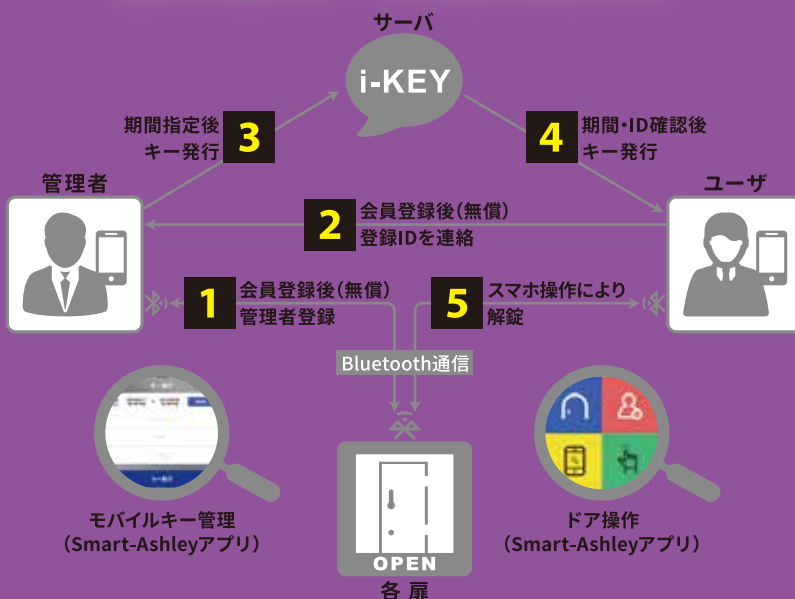

便利すぎて
ごめんなさい。

これからのふつうを、いまから。

アシバネ UB ロックシリーズ

スマートアシュリ
Smart-Ashley[®]

モバイルキーシステムって？

主な特長

- 無加工でオートロック化!
- 面倒な工事が必要ありません。
- Felica & Mifare が利用可能
- 混在使用も可能です。
- ツーロック対応可能
- 上下逆も設置可能です。
- Bluetoothを利用したワンタイムキー
- 管理者による遠隔からの配信が可能。
- オリジナルアプリより解錠可能
- Bluetoothが届く範囲で機器起動時のみ
- 電動サムターン部のみでの使用も可能

安田株式会社

本社 〒542-0081 大阪市中央区南船場1-11-9(長堀安田ビル7F)
TEL 06-6251-7091(代) FAX 06-6262-3629
<http://www.ashibane.co.jp/>

サイズ

仕様

解錠方法	カード :13.56MHz (Felica,Mifare) パスワード :4~16桁 モバイルキー :i-OS or Android OS +Bluetooth 非常キー :既存シリンダー使用 (シリンダーカバー大・小 有)
登録ユーザ数	通常モード *:カード200枚/D-key200台/パスワード マスターモード *:マスターカード5枚/マスターパスワード ユーザカード200枚/D-key200台/ユーザパスワード 管理モード *:管理者カード5枚/管理者パスワード ユーザカード200枚/D-key200台/ユーザパスワード ※パスワードは共通・I-keyは管理者1名・ユーザ無制限
対応錠前	MIWA :LA,LSPタイプ GOAL :LX,TXタイプ
対応扉厚	33~50mm
対応バックセット	38mm・51mm・64mm (※38mmは戸当たり無き場合・51mmは戸当たり幅確認要)
使用電源	リチウム電池CR123A×4本 (通電型:ACアダプタ別途有り)
非常電源	アルカリ9V角電池
電池寿命	1日10回で約2年(スタンドアロン使用可)
動作温度	-20°C~50°C
防水性能	IP54取得 (OUTBODYのみ)
製品サイズ	OUT BODY 72(W)×206(H)×39(D)mm / IN BODY 74(W)×154(H)×54(D)mm
入力端子	扉 開閉入力 1ポート 一時解錠入力1ポート 連続解錠入力1ポート 通電型電源入力1ポート(オプション) } ドライ回路接点
電動サムターン	上下逆設置可(スタンドアロン使用可)
履歴管理	管理モードのみ可 対応OS:i-OS or Android OS +Bluetooth