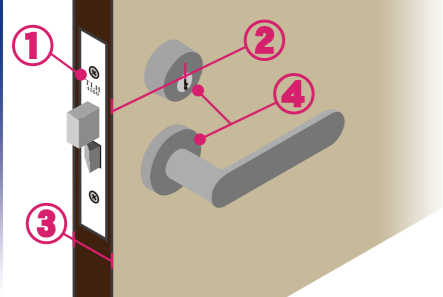

3 室内からはワンタッチで開錠! ドアが閉まれば自動で施錠!!

室内からはOPENボタンをワンタッチで開錠します。また、ドアが閉まれば自動で施錠しますので閉め忘れ防止にも。

4 リモコン付きモデルなら、室内のその場から開錠が可能!!

室内側から遠隔開錠が可能になります。2階、3階に居ても玄関まで行く必要が無いので、お年寄りや、忙しくその場から離れられない場合などに重宝します。※建物の構造により電波の届く距離が変わります。

5 カギ穴がないからピッキングの心配ナシ!!

カギ穴が無くなりますので物理的なピッキングが不可能です。※あえてシリンダーを残す施工もできます。

6 電池式なので万が一の停電にも安心! 又、高額な配線工事不要で簡単取付!!

電池式なので停電が起きても施開錠が可能です。更に、ドア内部配線や電気工事が不要ですので、お使いのドアを傷めず取り付けが可能です。

7 ドアに加工なしで取付!! 現状復帰することも可能です!!

ドアに加工なしで取付ることが可能なので、賃貸物件など現状復帰が必要とされる出入口の使用に最適です。
※場合によっては取付にドアの加工を必要とする場合がございます。加工を行った場合は現状復帰ができませんのでご注意ください。

8 パソコンで使用者の管理や入室履歴も確認できます!!

無料のソフトをインターネットからダウンロードする事で使用者の管理や入室履歴を記録することができます。オフィス内のセキュリティーにも最適です。

お取付に対応しているか4ステップで確認!!

- 錠前メーカーの型番、製品名の確認 (適合メーカー: MIWA・GOAL)
MIWA: LA/MA, LASP, WLA, 13LA, LAF, LV, LAMV, MVF, PPVF, PPF, DA, DV, DVF, TE-**, LE-**, QDV**, QDC**, FDG
GOAL: AS-LX, LG, LGK, PL, PLK, LD, LDK, HD, TX, TTX, TXK, SK
- バックセットを確認
ドアの端からシリンダーの中心までの距離(51mm以上76mm以内に対応)
※但し、別売のマグネットセンサーを使用することで上記距離以外も取付が可能です。
- 扉厚を確認
ドアの厚さを確認(33mm~60mmまで対応)
※但し、別売の厚み調整板を使用することで上記以外の厚みにも対応できる場合があります。
- シリンダーが独立しているかを確認
プッシュプル錠の中にシリンダーが埋め込まれている錠前には対応していません。