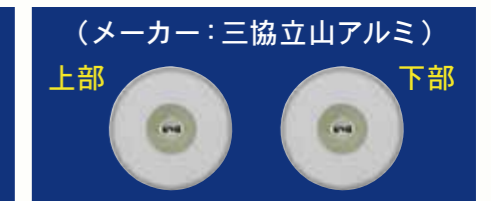

各メーカーに対応!!

下記のトステム・YKK AP・三協立山アルミなどのサッシメーカーでよく使用されているツーロックにも交換可能です。※一部のメーカーによっては別途オプションが必要になりますのでお問い合わせください。