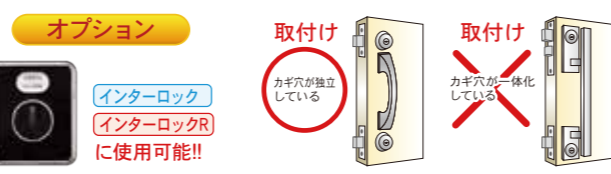

【仕様】
■ICチップ:Mifare EV1 NUID 4byte
■素材:PVC
■サイズ:φ20mm
■厚み:1mm

インターロック用マイフェアシール No.2
スマートフォンやカード等に貼る対象物

※UIDが印字されている面が見えるよう貼って下さい。逆に貼った場合認識しない恐れがあります。

■インターロック 保護フィルム 自己修復タイプ 商品コード:39910550

キズを自己修復する保護フィルム。
室外リーダー部のパネル部分をキズから守ります!!

自己修復タイプのフィルムなので細かいキズがフィルムについても修復されるのでリーダーパネルをいつまでも綺麗に保ちます。

対応メディア

■付属の専用カード(3枚)

■FeliCa対応カード

■マイフェア対応カード

■おサイフケータイ

室内用サブボディ ※下記の条件で取付け不可の場合有り(プッシュプル錠の場合)

取扱店
【販売・施工】
Linc株式会社
〒561-0801 大阪府豊中市曽根西町3-5-33
TEL:06-6853-0069
https://l-inc.co.jp